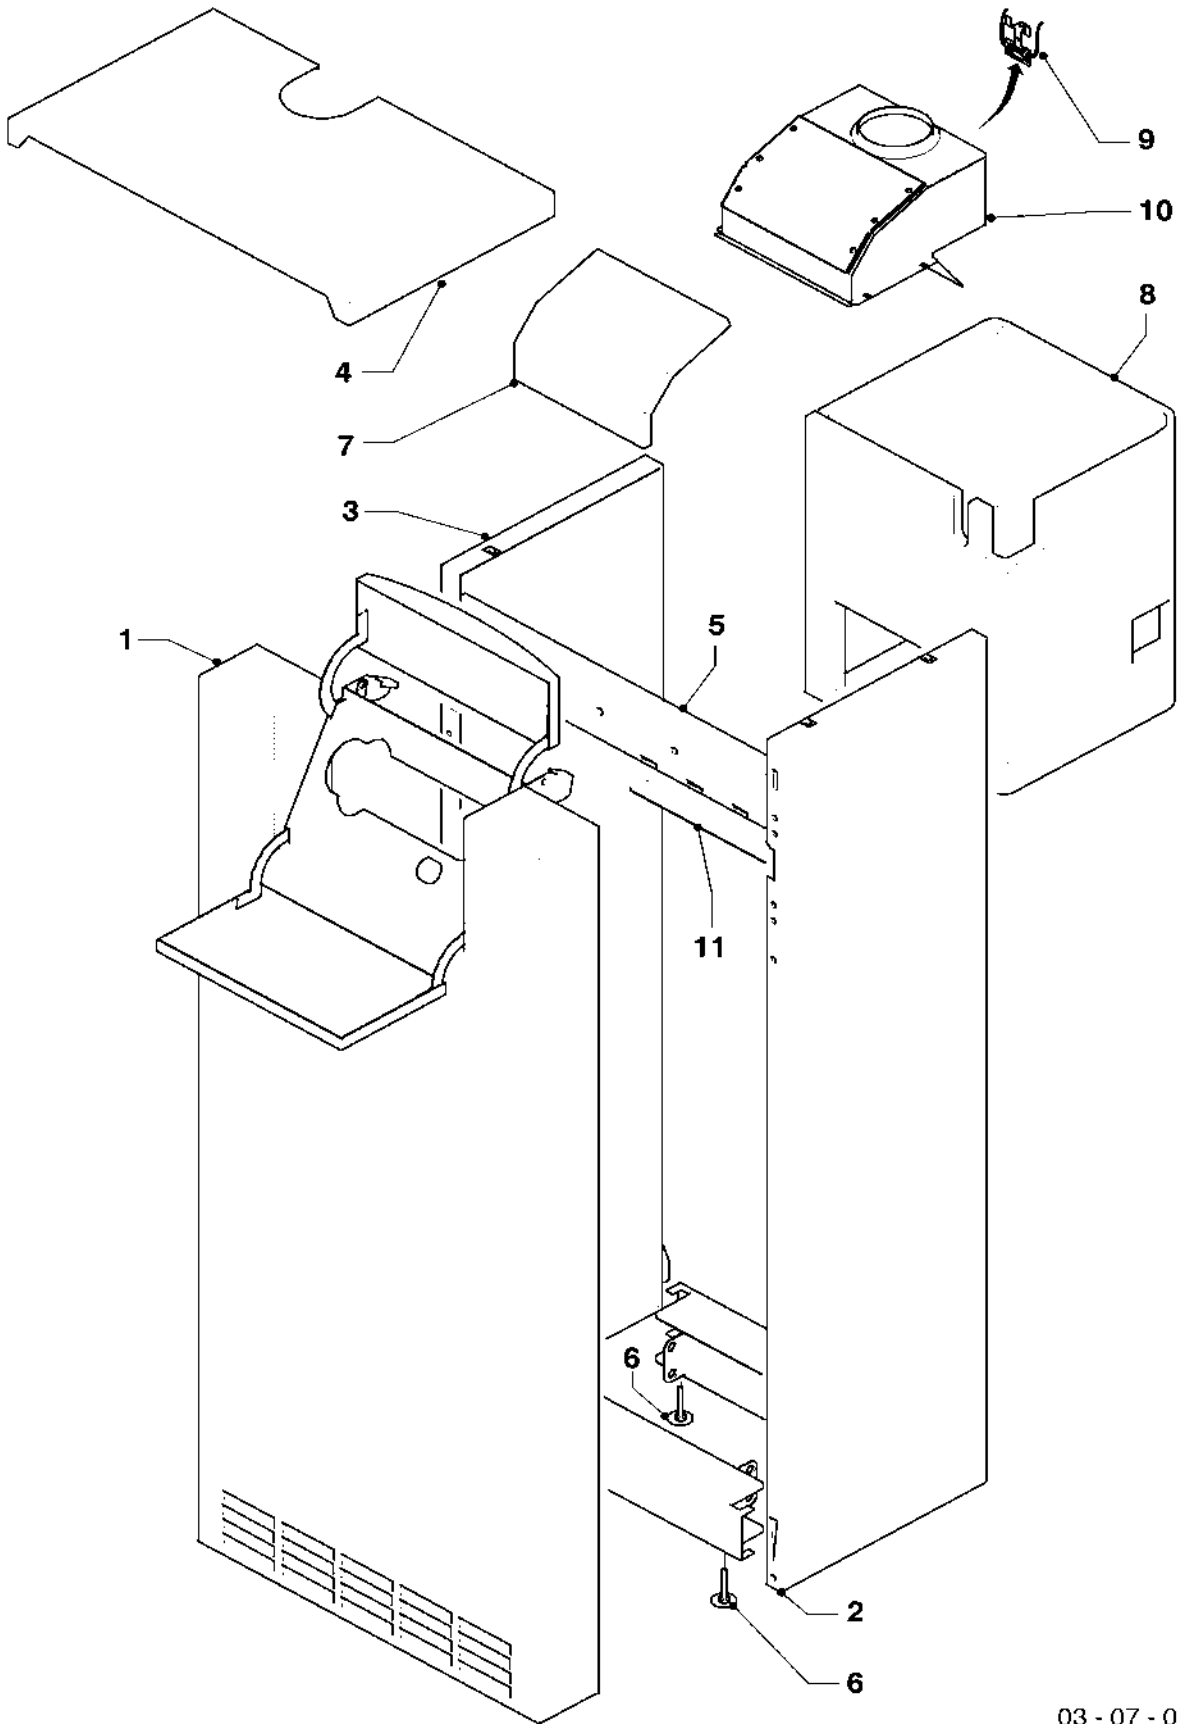

07 Verkleidungsteile

VKC INT 250/1-3 120, VKC INT 320/1-3 120

03 - 07 - 061

07 Verkleidungsteile

VKC INT 250/1-3 120, VKC INT 320/1-3 120

Pos.	Teile-Nr.	Bezeichnung	Typ, Bemerkung
		03-07-061	
00	099028	Halter	
01	068916	Haube	
01	118096	Firmenschild, kpl (alle Typen)	nicht dargestellt
02	099031	Halter	
02	207508	Seitenteil	beidseitig verwendbar
02	219656	Befestigungssatz (Seitenteil)	
03	099032	Halter	
03	207508	Seitenteil	beidseitig verwendbar
04	209848	Deckel	VKC INT 250/1-3 120
04	209851	Deckel	VKC INT 320/1-3 120
05	092285	Halteleiste (Quertraverse)	VKC INT 250/1-3 120
05	092286	Halteleiste (Quertraverse)	VKC INT 320/1-3 120
06	071935	Stellfuß	
07	079169	Isolierung, Abgassammler	VKC INT 250/1-3 120
07	079170	Isolierung, Abgassammler	VKC INT 320/1-3 120
08	079162	Isolierung, Kesselblock	VKC INT 250/1-3 120
08	079163	Isolierung, Kesselblock	VKC INT 320/1-3 120
09	254015	Abgastemperaturwächter, kpl	
10	097599	Abgassammler, kpl	VKC INT 250/1-3 120
10	097700	Abgassammler, kpl	VKC INT 320/1-3 120
10	158377	Dichtschnur	VKC INT 250/1-3 120
10	158378	Dichtschnur	VKC INT 320/1-3 120
11	092289	Halteleiste (Quertraverse)	VKC INT 250/1-3 120
11	092290	Halteleiste (Quertraverse)	VKC INT 320/1-3 120

Änderungen vorbehalten!

Die Bruttopreise entnehmen Sie bitte der jeweils gültigen Preisliste.