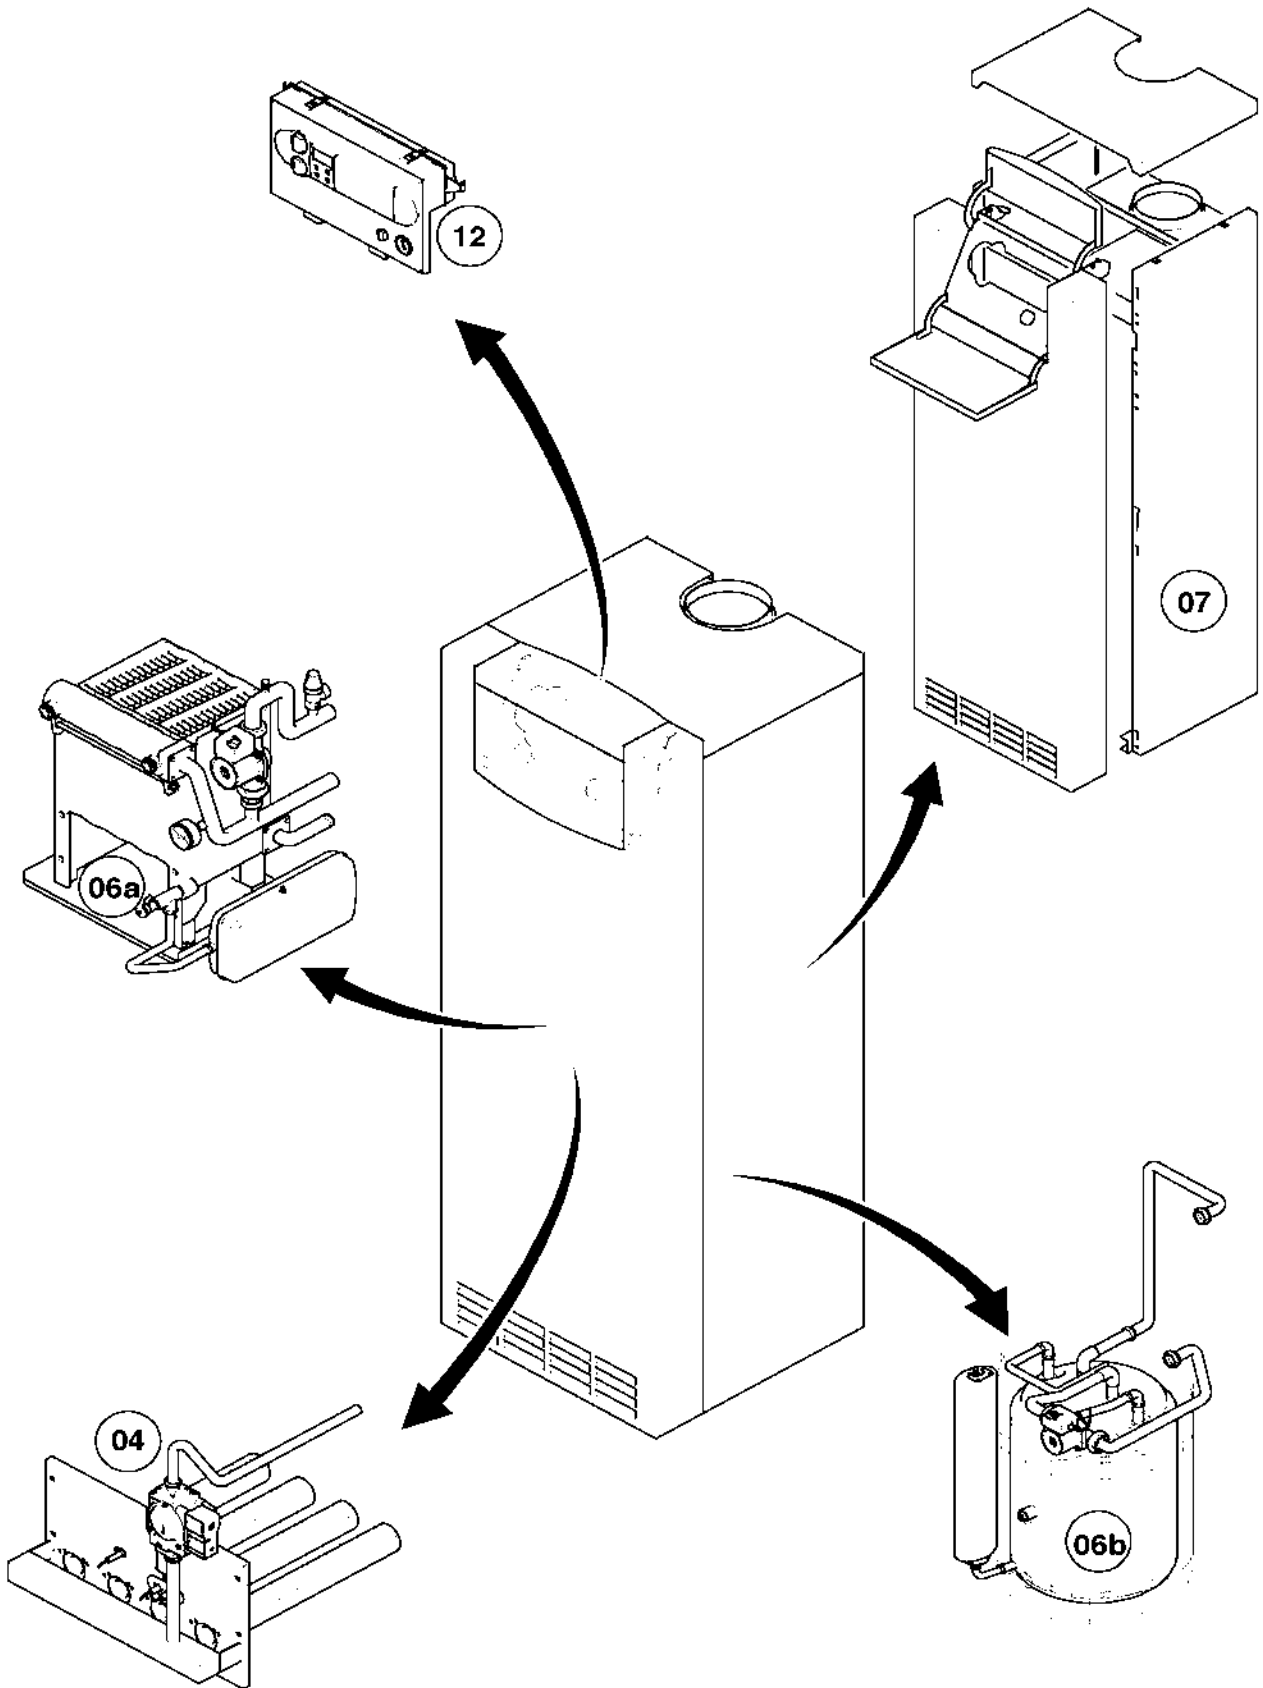

Baugruppenübersicht

VKC INT 250/1-3 120, VKC INT 320/1-3 120

03 - 00 - 063